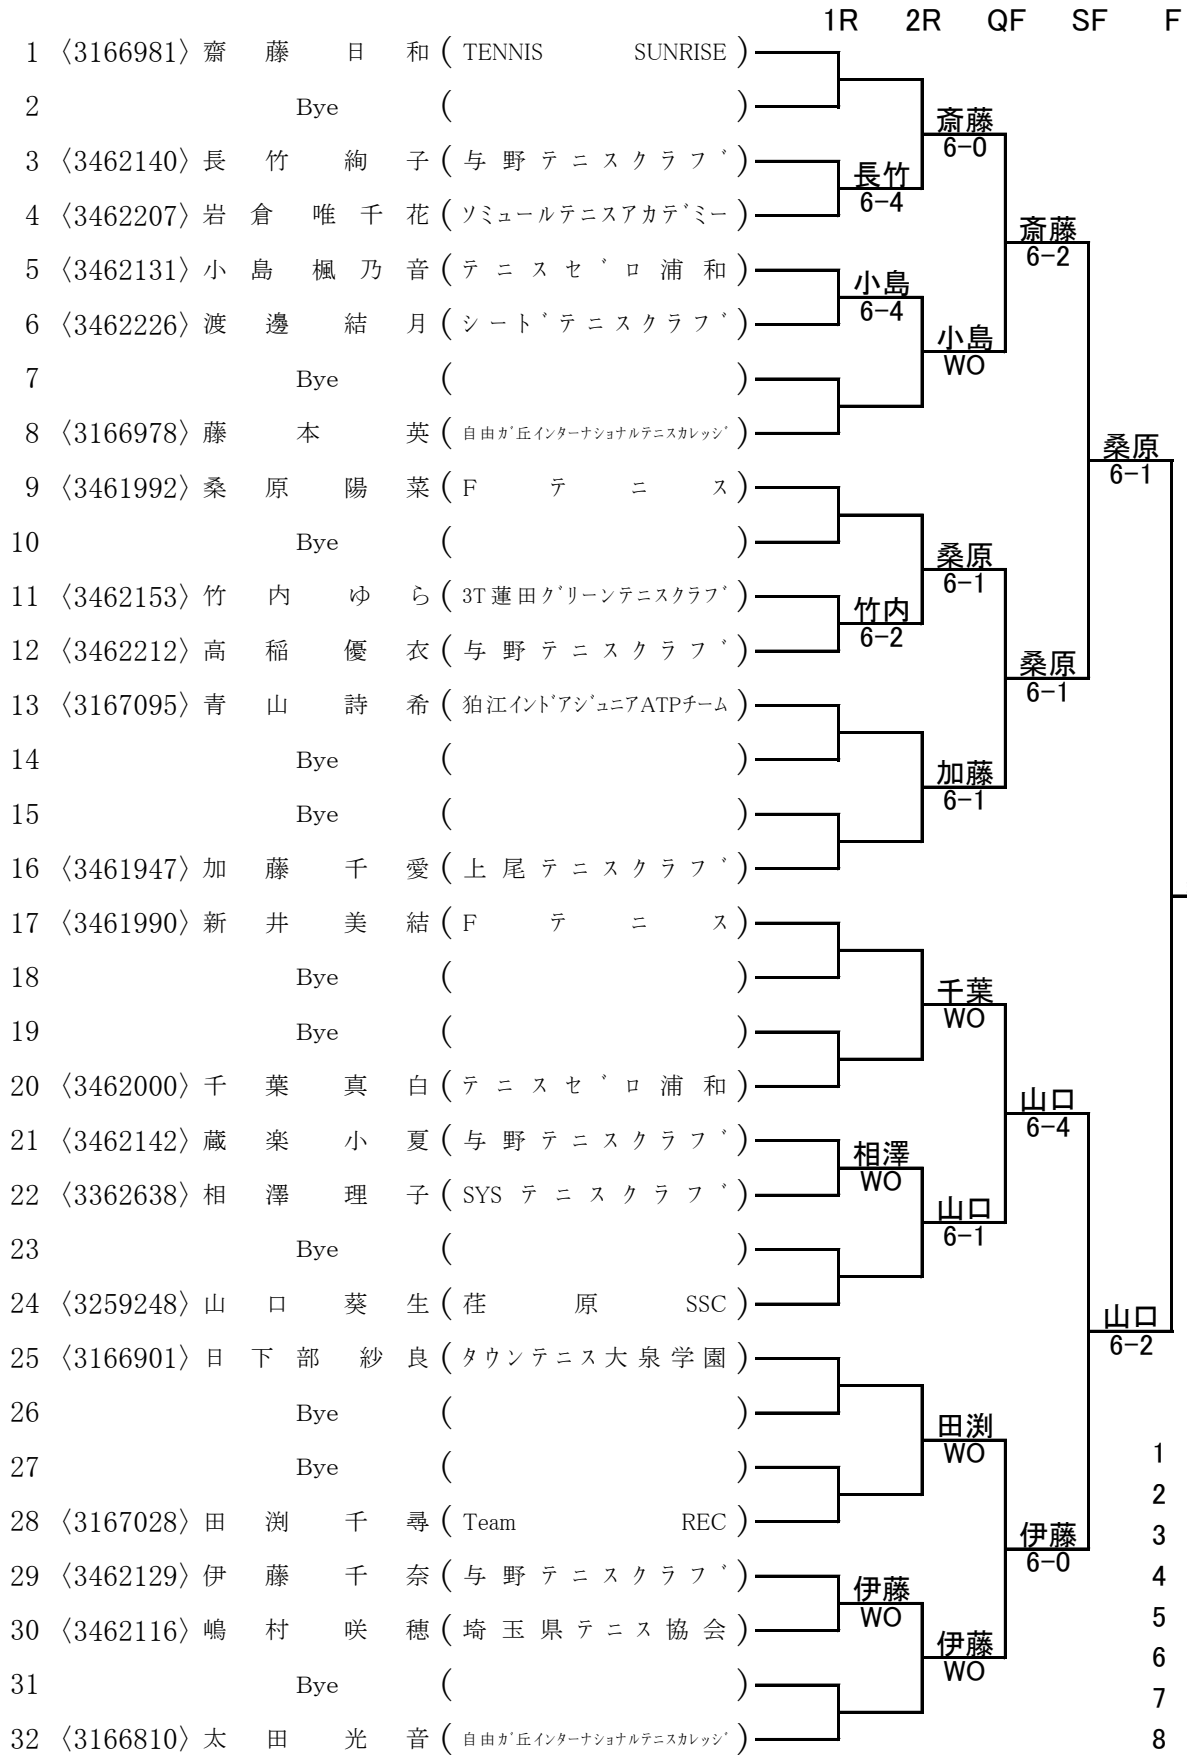

12歳以下女子シングルス2022

会場 東大宮テニスクラブ

14歳以下女子シングルス2022

会場 東大宮テニスクラブ

	1R	2R	QF	SF	F
1 <3853095> 廣田 寧々 (リハ´ｰテニススクール)					
2	Bye ()				
3 <3166800> 本村 未来 (Team REC)		吉永			
4 <3259159> 吉永 芽生 (YSC)		WO			
5 <3166977> 藤本 美理 (自由が丘インターナショナルテニスカレッジ)					
6	Bye ()				
7	Bye ()				
8 <3461892> 高橋 咲良 (Smile Tennis College)					
9 <3166568> 角田 莉沙 (桜台庭球塾)					
10	Bye ()				
11 <3462085> 染谷 穂花 (Novice Tennis Team)		竹田			
12 <3167020> 竹田 葵 (高井戸ダイヤモンドテニスクール)		6-1			
13 <3462097> 杉山 叶実 (Smile Tennis College)					
14	Bye ()				
15	Bye ()				
16 <3166525> 島津 凜咲 (ヒ´ック´K テニス)					
17 <3362526> 小島 菜葉 (A-one)					
18	Bye ()				
19	Bye ()				
20 <3167040> 岩井 友香 (自由が丘インターナショナルテニスカレッジ)					
21 <3853130> 松浦 愛珠 (リハ´ｰテニススクール)					
22	Bye ()				
23	Bye ()				
24 <3461767> 清水 真衣 (上尾テニスクラブ)					
25 <3166793> 石島 千晴 (A&A テニスアカデ´ミー)					
26	Bye ()				
27	Bye ()				
28 <3461998> 伊藤 美空 (SYT 月見野テニススクール)					
29 <3853102> 相場 玲那 (リハ´ｰテニススクール)					
30 <3462111> 松本 彩里 (ク´リーンテニスフ´ラサ´)		相場			
31	Bye ()				
32 <3166422> 井上 凜理子 (桜田倶楽部)					